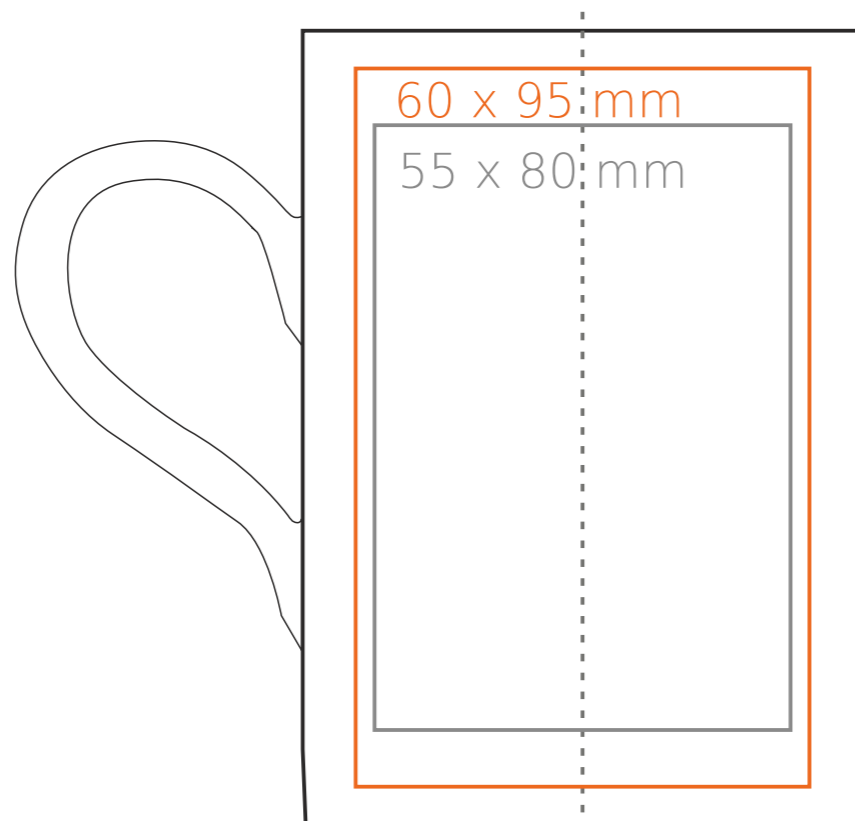

M/120 **Tango**

280 ml / h: 105 mm / Ø 74 mm

Nadruk na uchu	- 50 x 8 mm
Nadruk wewnątrz na ściance	- 45 x 20 mm
Nadruk wewnątrz na dnie	- Ø 40 mm
Nadruk od spodu	- Ø 40 mm

\*W przypadku projektów dla kalkomanii wybiegających poza standardową powierzchnię nadruku prosimy o kontakt z działem handlowym.

## legenda

- Nadruk kalkomania (Transfer Print)
- Piaskowanie (Sensitive Touch)
- Nadruk bezpośredni (Direct Print)