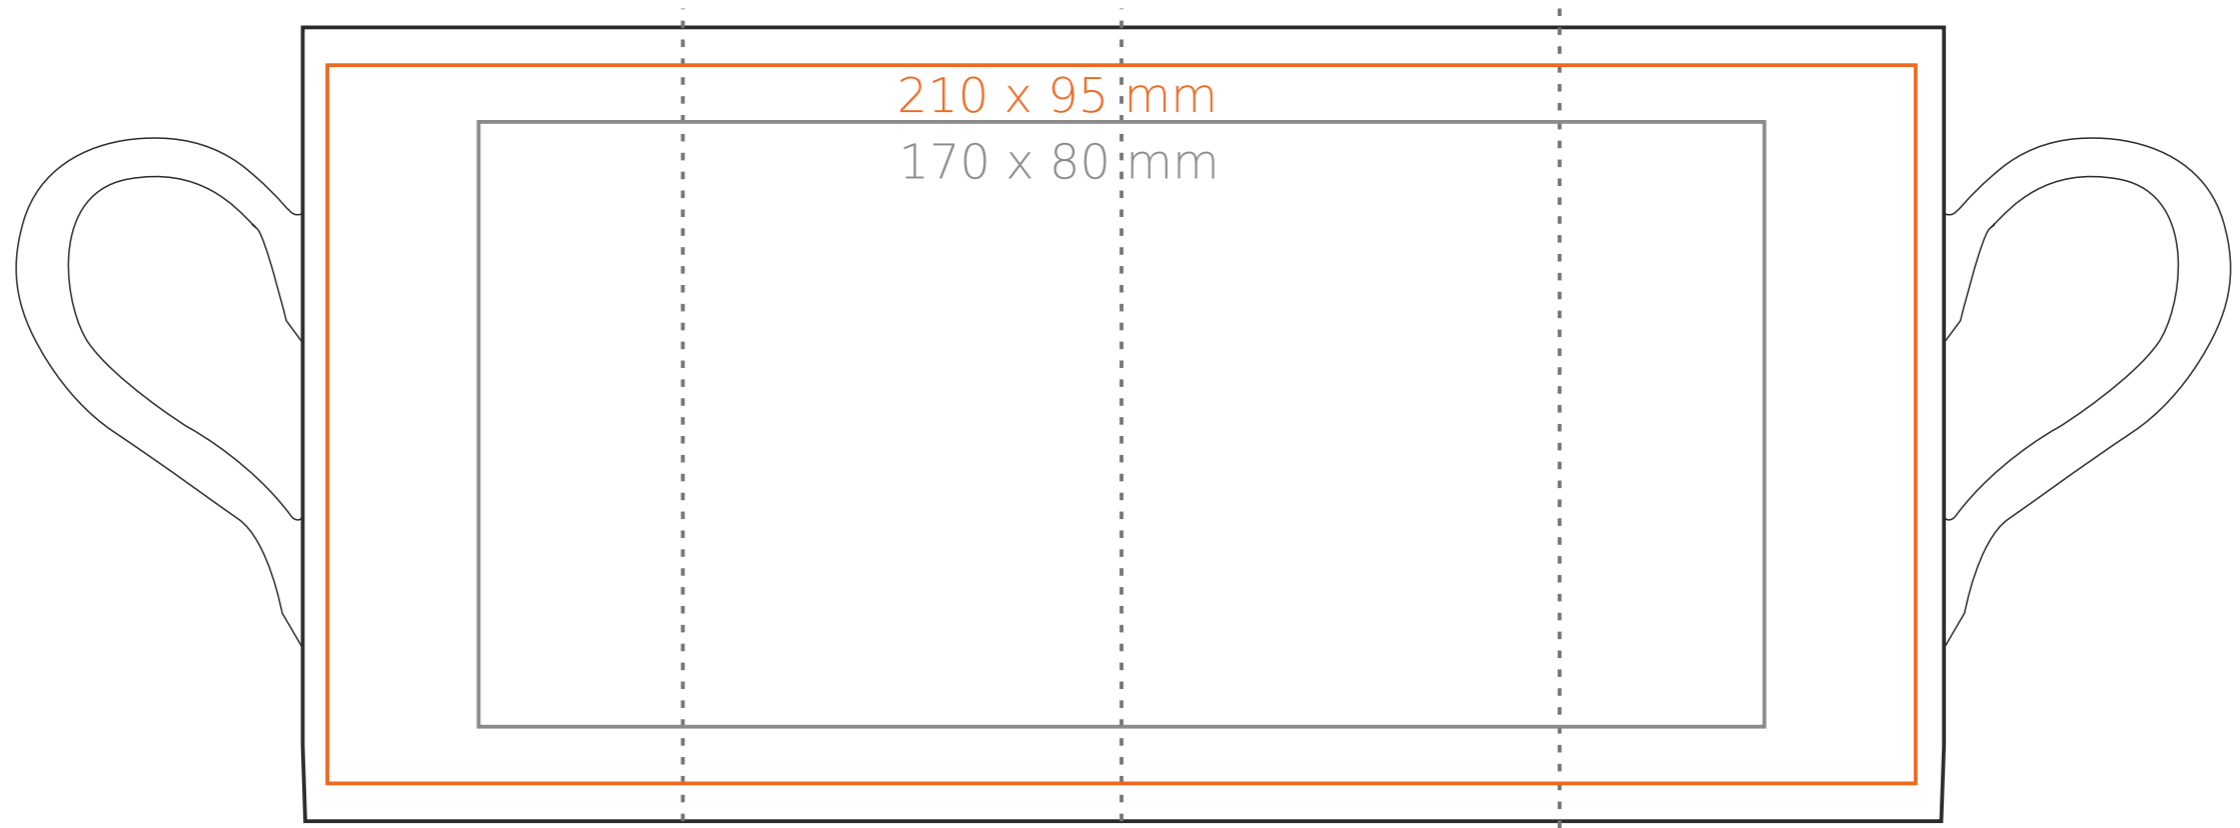

M/120 **Tango**

280 ml / h: 105 mm / Ø 74 mm

Nadruk na uchu	- 50 x 8 mm
Nadruk wewnątrz na ściance	- 45 x 20 mm
Nadruk wewnątrz na dnie	- Ø 40 mm
Nadruk od spodu	- Ø 40 mm

\*W przypadku projektów dla kalkomanii wybiegających poza standardową powierzchnię nadruku prosimy o kontakt z działem handlowym.

## legenda

- Nadruk kalkomania (Transfer Print)
- Piaskowanie (Sensitive Touch)
- Nadruk bezpośredni (Direct Print)