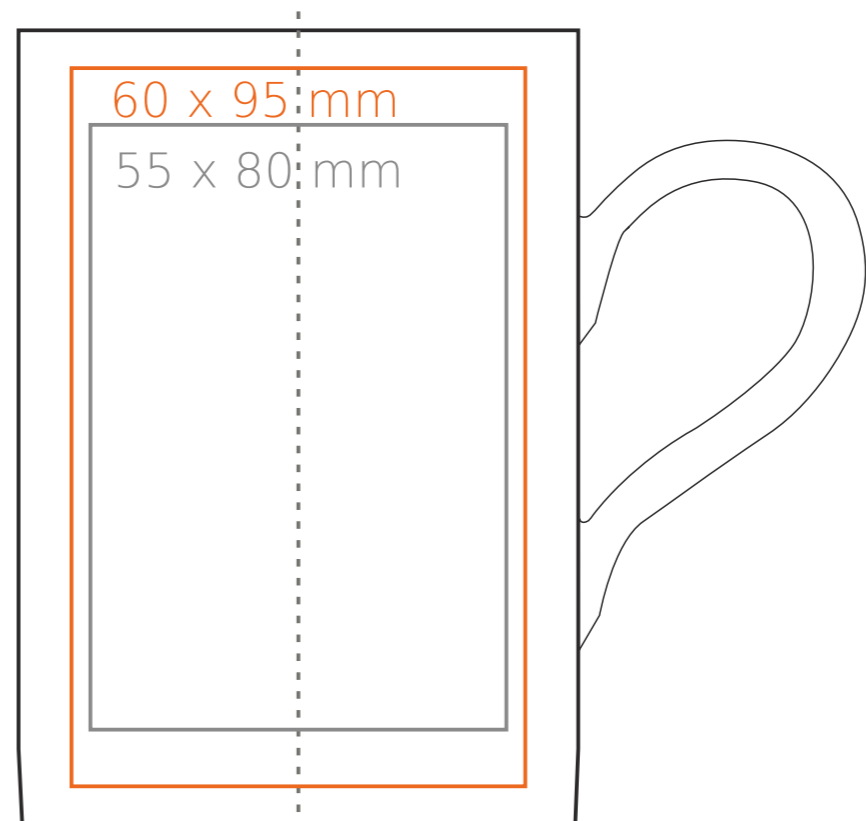

M/120 **Tango**

280 ml / h: 105 mm / Ø 74 mm

Nadruk na uchu	- 50 x 8 mm
Nadruk wewnątrz na ściance	- 45 x 20 mm
Nadruk wewnątrz na dnie	- Ø 40 mm
Nadruk od spodu	- Ø 40 mm

\*W przypadku projektów dla kalkomanii wybiegających poza standardową powierzchnię nadruku prosimy o kontakt z działem handlowym.

## legenda

- Nadruk kalkomania (Transfer Print)
- Piaskowanie (Sensitive Touch)
- Nadruk bezpośredni (Direct Print)